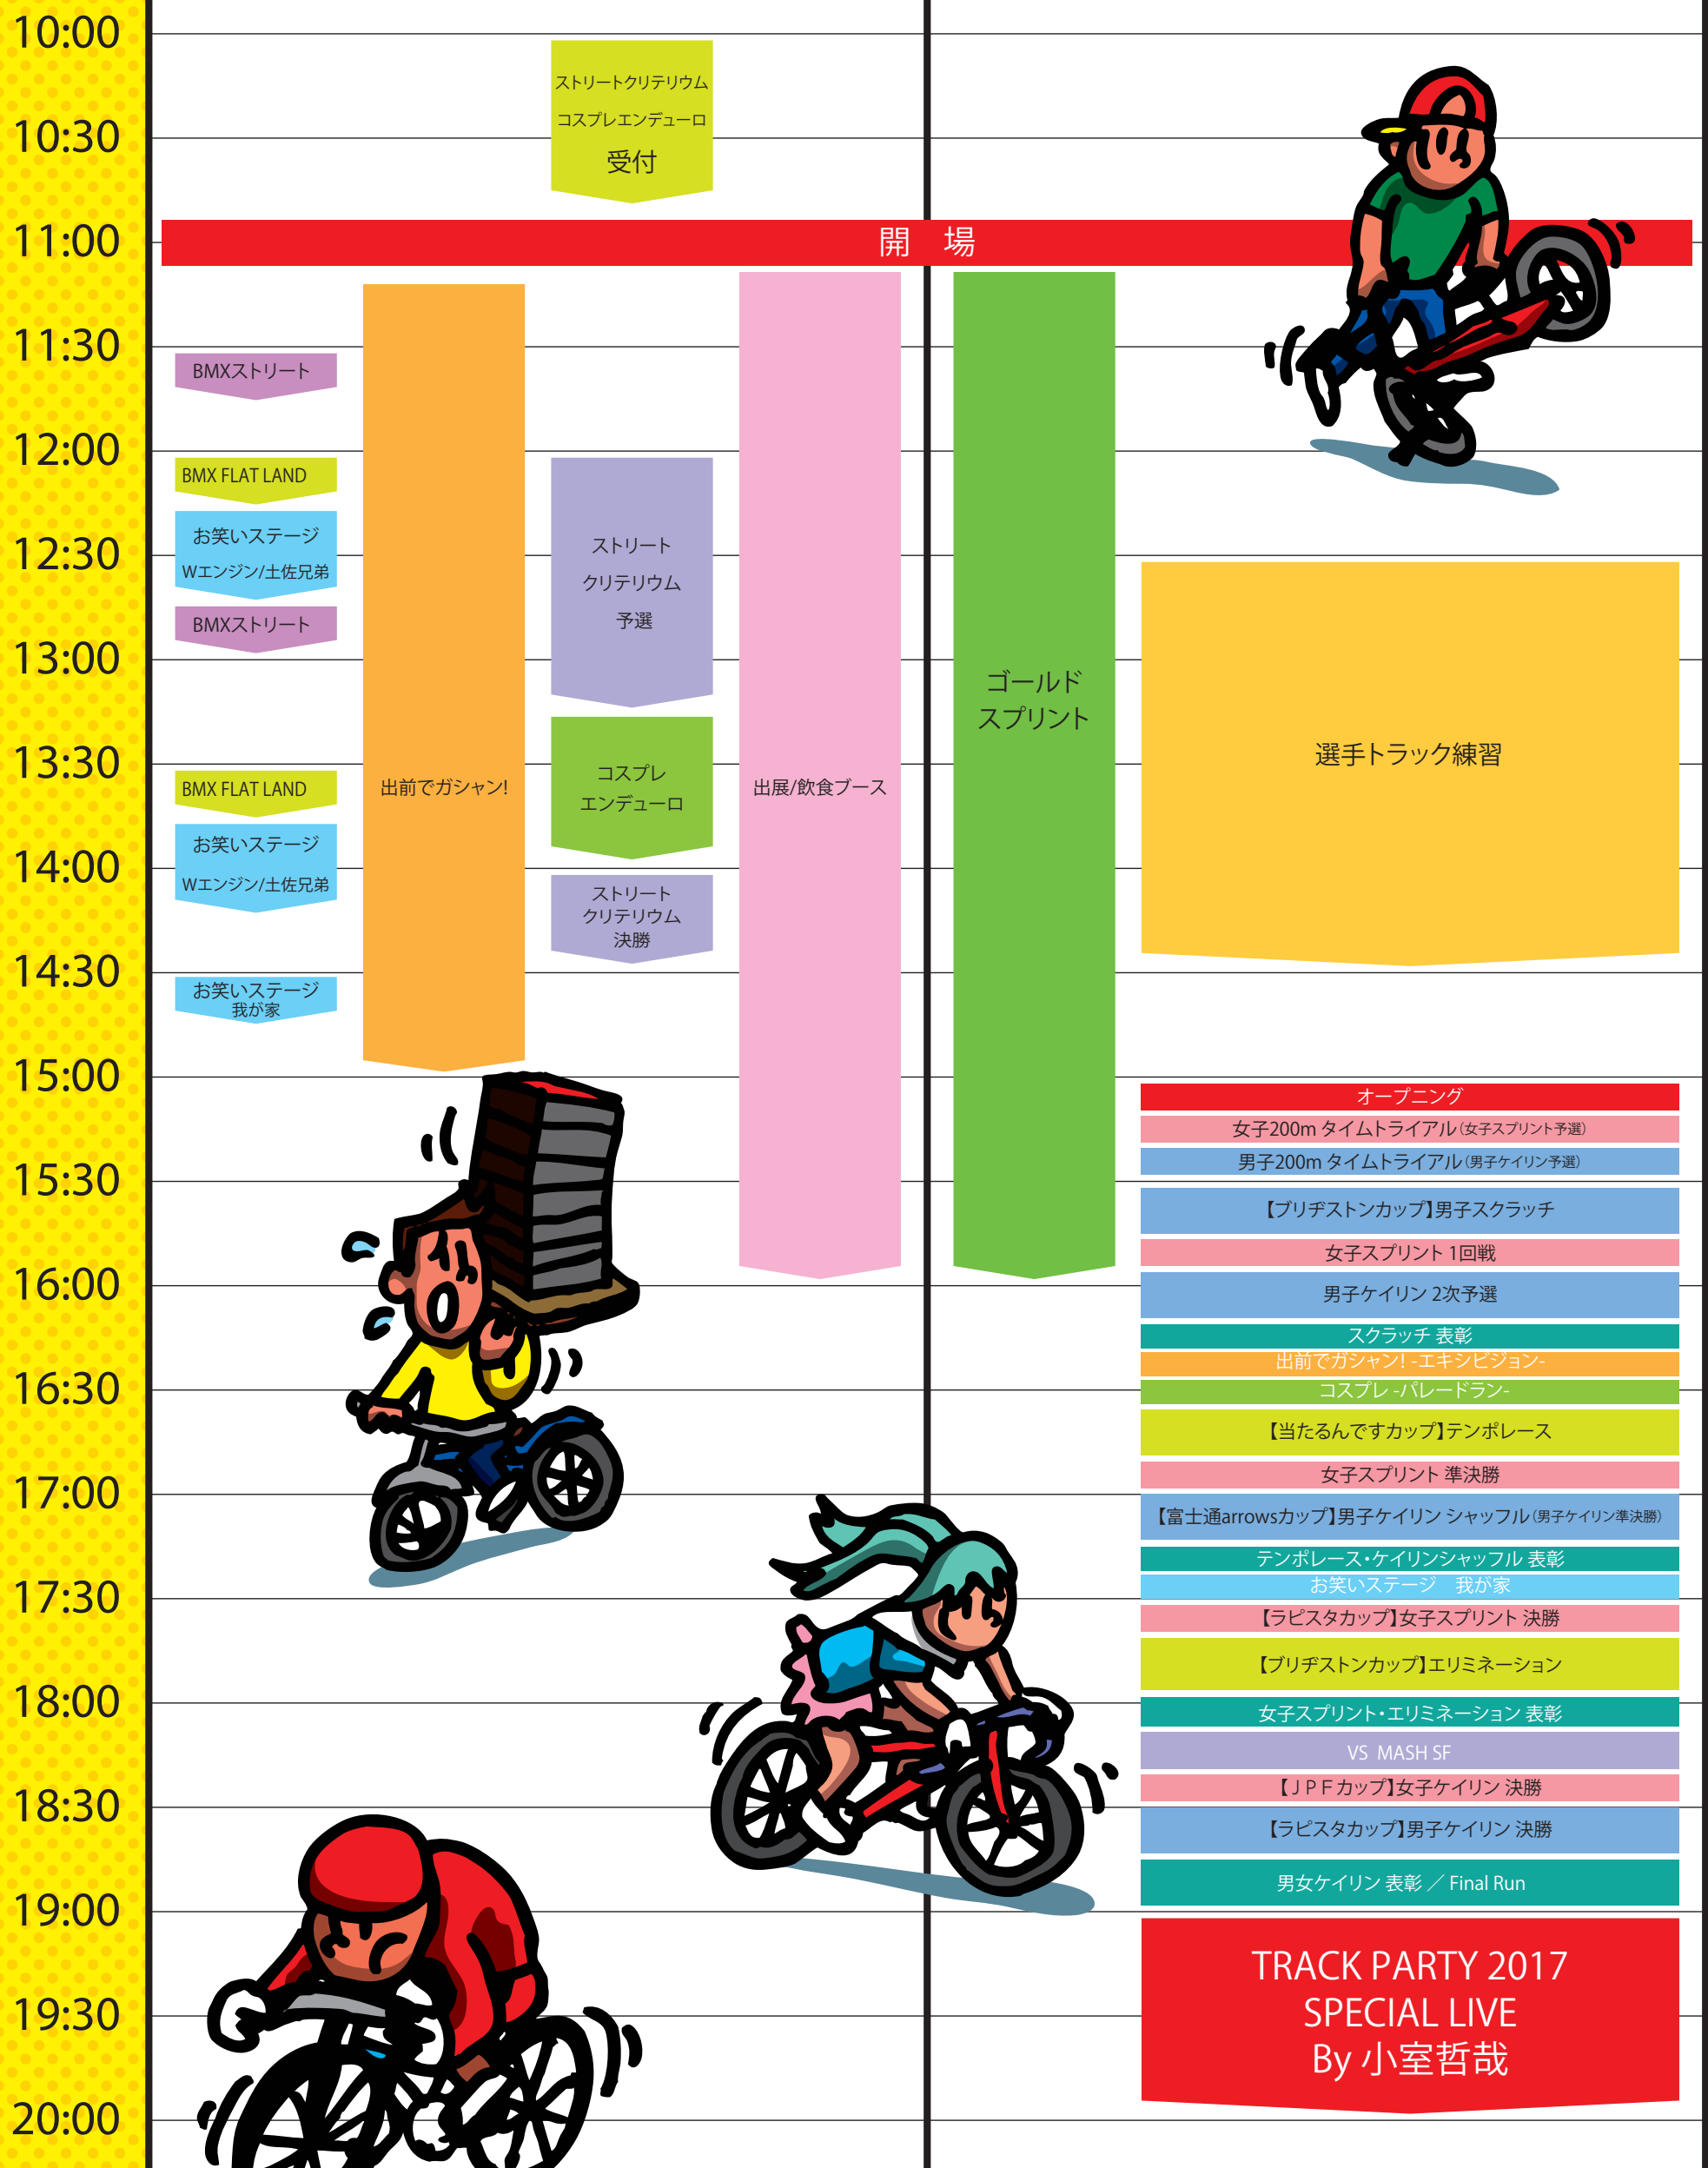

Let's feel the bicycle! イベントスケジュール

アウトフィールド

インフィールド

※屋外でのスポーツ・イベントのため競技時間は大幅に変更となる可能性があります。
※観戦エリアによって、ご覧頂けない場合がございます。予めご了承ください。