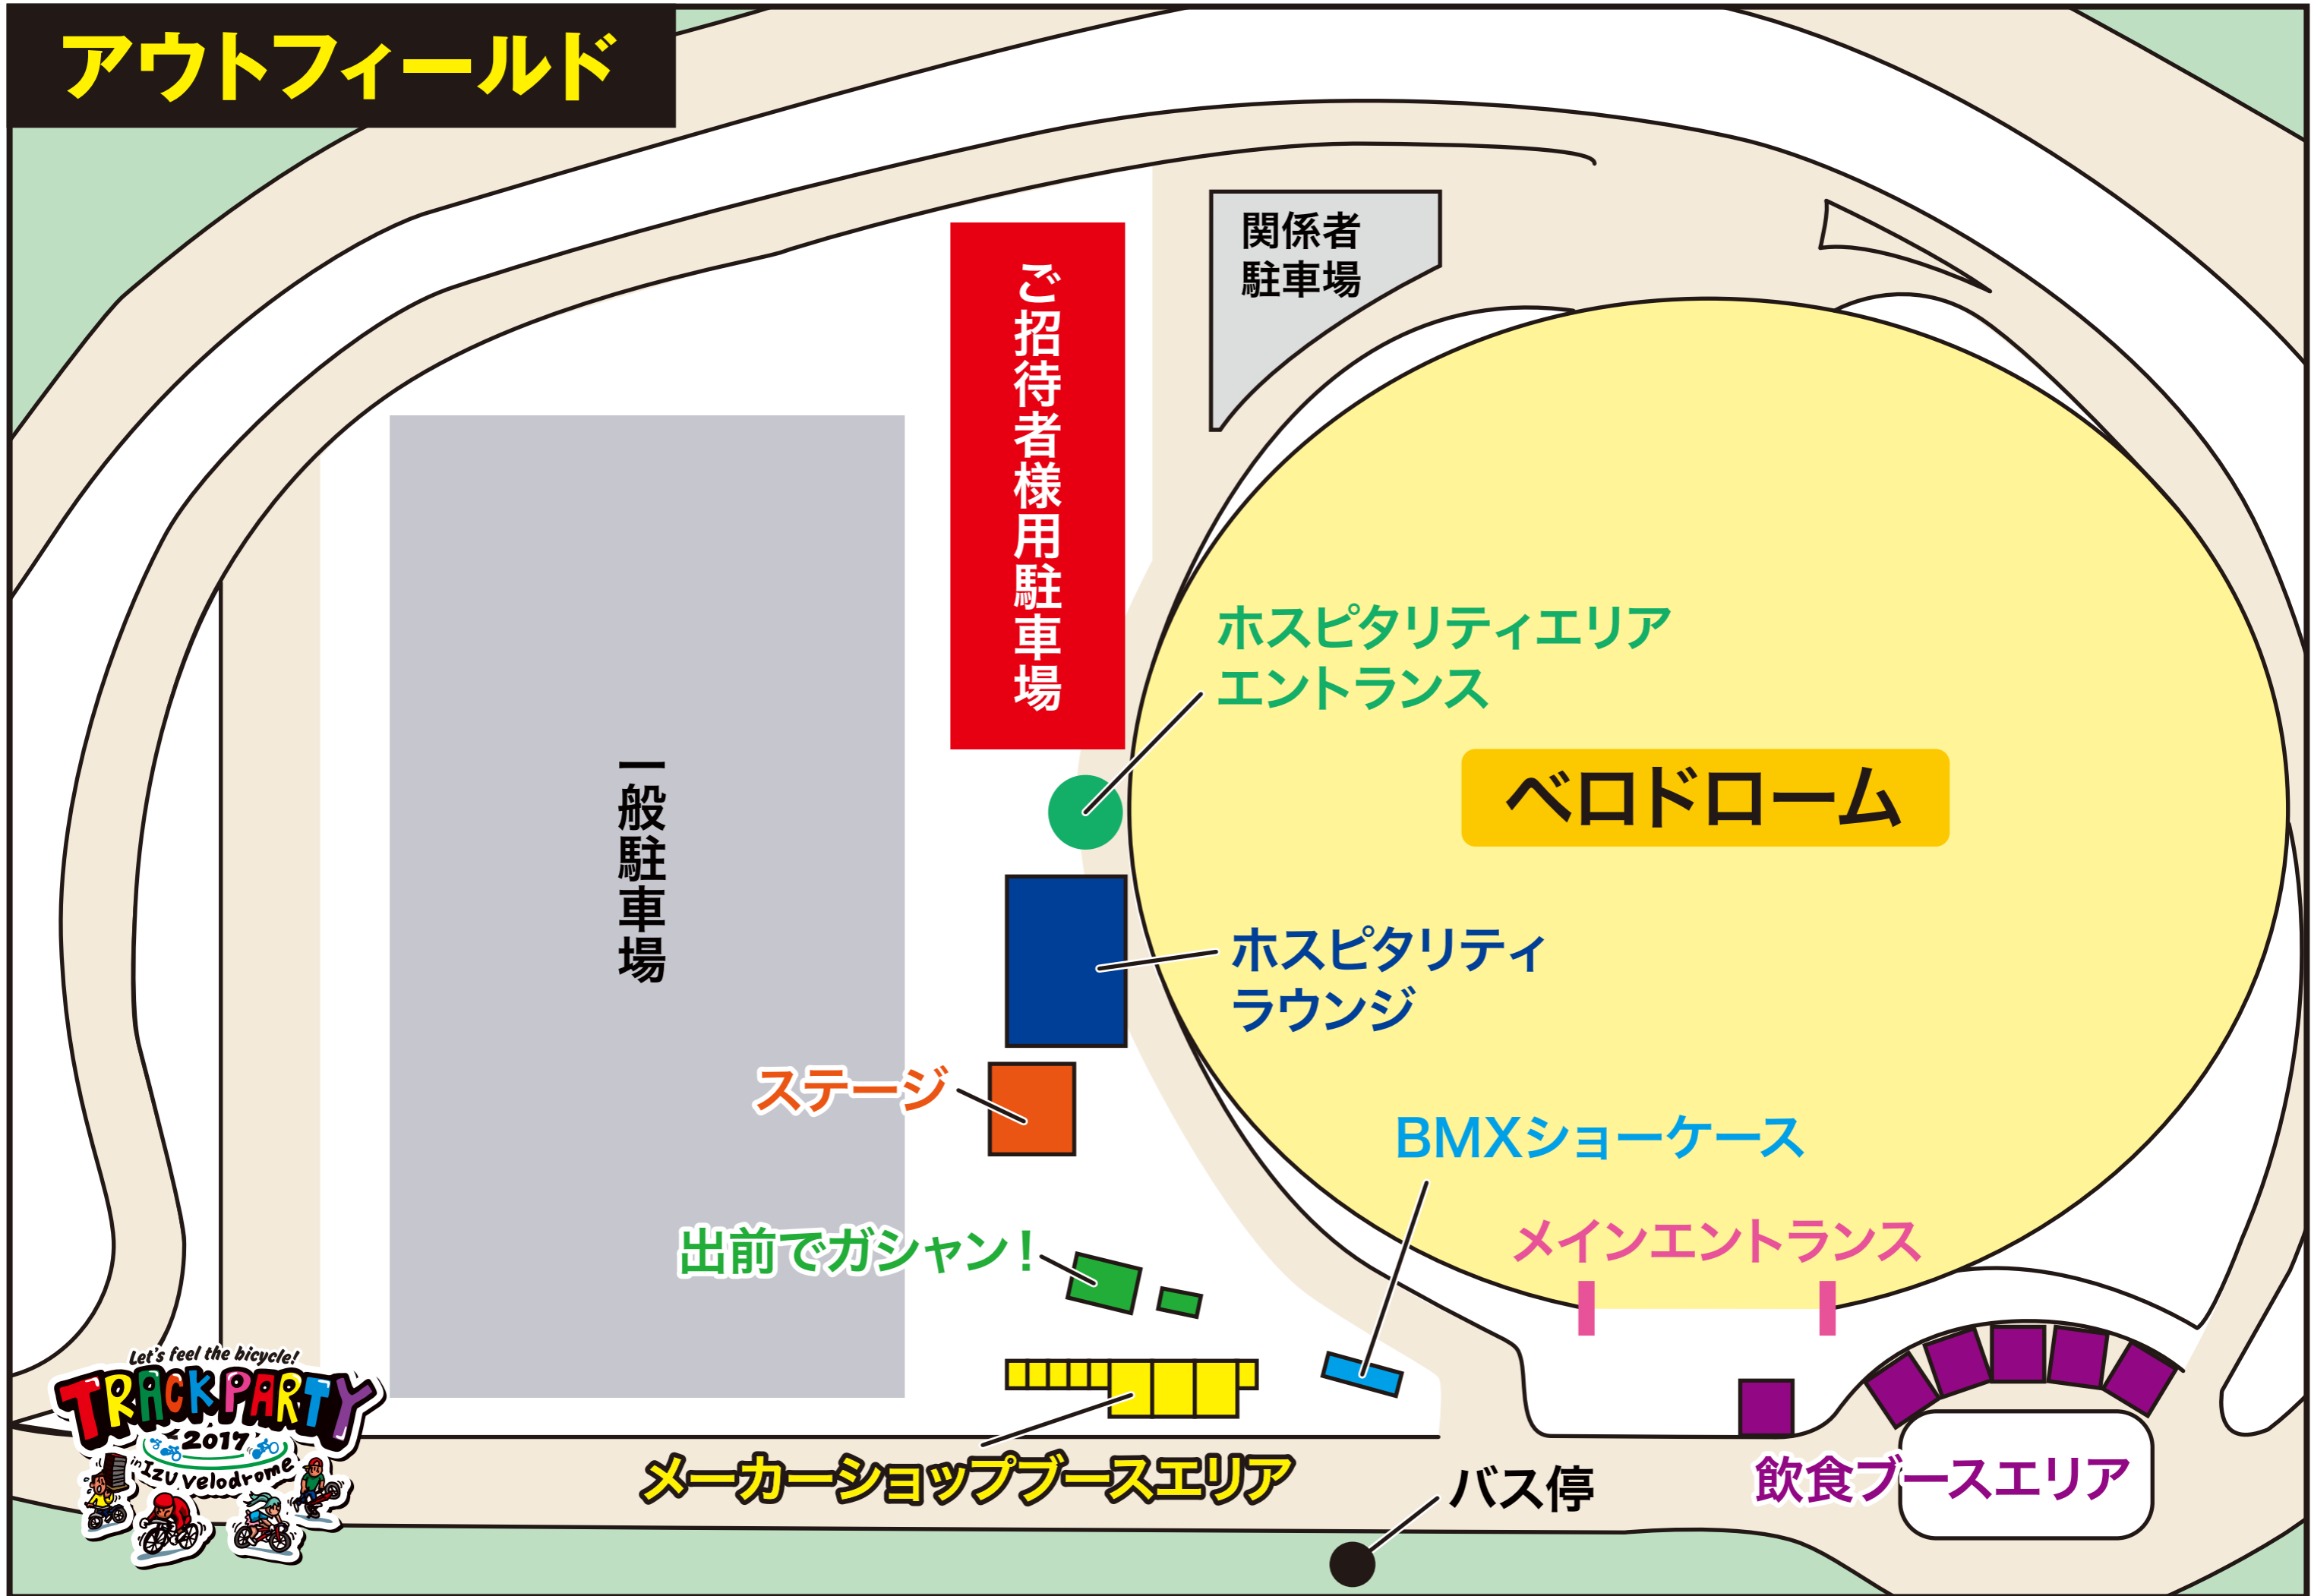

# アウトフィールド

関係者  
駐車場

ご招待者様用駐車場

一般駐車場

ホスピタリティエリア  
エントランス

ベロドローム

ホスピタリティ  
ラウンジ

ステージ

BMXショーケース

出前でガシャン!

メインエントランス

メーカーショップブースエリア

バス停

飲食ブースエリア

# ベロドローム内

富士通ブース

観客席

競技場

バーチャル自転車ゲームブース

勝つのは誰だ(模擬車券)&  
景品引換所

観客席

物販エリア